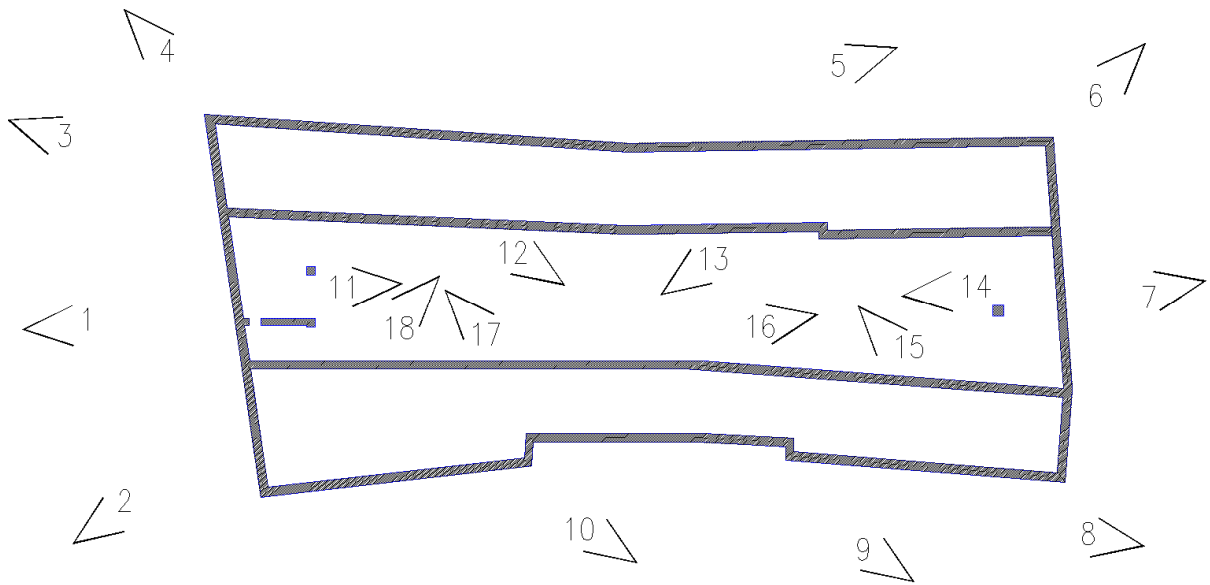

**TAVOLA 14**  
**RILIEVO FOTOGRAFICO**

---

**CASCINA AL RONCO – MONTAGNOLA**  
**Piano di Recupero TR-16**  
**Località Ronco**  
**Caidate di Sumirago (VA)**

Mappa punti di ripresa fotografica

Foto 01

Foto 02

Foto 03

Foto 04

Foto 05

Foto 06

Foto 07

Foto 08

Foto 09

Foto 10